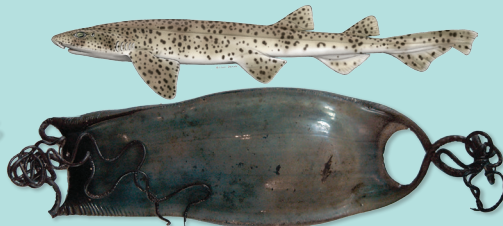

MORGI BRYCH
Scyliorhinus stellaris

Hyd y capsïwl: 8-10 cm