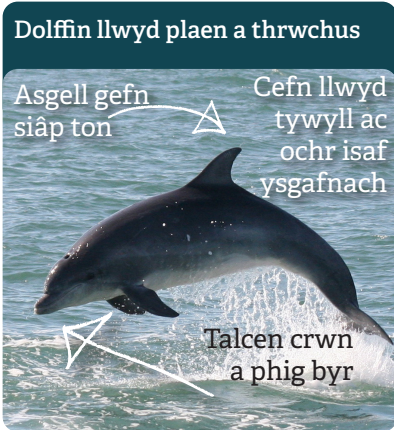

Llamhidydd

Phocoena phocoena

Harbour porpoise
Hyd at 1.7m o hyd. Yr un hyd â lled gwely maint brenin.
Maent yn cael eu galw'n foch yn rhochian oherwydd y sŵn maen nhw'n ei wneud wrth anadlu.

Morlo Llwyd

Halichoerus grypus

Atlantic grey seal
Hyd at 2-3m o hyd. Yr un hyd â fwrdd pool.
Mae gan forloi llwyd gysylltiad agos ag eirth. Mae'r lloi yn cael eu geni â ffwr gwyn o'r enw langu.

Dolffin Cyffredin

Delphinus delphis

Common dolphin
Hyd at 2m o hyd. Yr un uchder â drws ffrynt.
Gall dolffiniaid cyffredin nofio hyd at 30m yr awr wrth fynd ar ôl pysgod.

Dolffin Risso

Grampus griseus

Risso's dolphin
Hyd at 4m o hyd. Tua hyd gar maint canolig.
Wrth heneiddio maent yn creithio wrth gwffio a gan eu hysgylfaeth.

Beth i edrych amdano:
Fe welch esgyll cefn siâp cryman uwchben wyneb y dŵr. Mae dolffiniaid trwyn potel yn weithgar iawn, felly efallai fe'u gwelwch yn llamu allan o'r dŵr.

Beth i edrych amdano:
Pan fydd llamidyddion yn anadlu maent yn aros yn isel yn y dŵr, felly fe welwch ran uchaf eu cefn a'u hesgyll dorsal trionglog yn torri'r wyneb.

Beth i edrych amdano:
Yn aml gwelir morloi ar greigiau neu draethau a gellir eu gweld hefyd yn nofio yn y dŵr neu'n bobian i fyny ac i lawr fel potel.